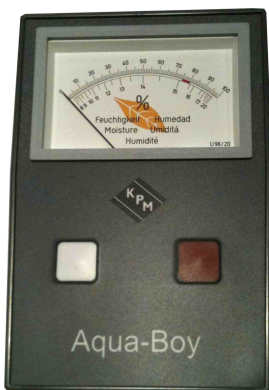

**Aqua-Boy TAMI  
Tobacco Moisture Meter**

**Aqua-Boy TAMI  
Tobacco Moisture Meter**

**Aqua-Boy TAMIII  
Tobacco Moisture Meter**

**Aqua-Boy TAMI  
Tobacco Moisture Meter  
(202 Cup Electrode)**

**Aqua-Boy Tami  
Tobacco Moisture Meter  
(202 Cup Electrode)**

**Aqua-Boy TAMIII**  
**Tobacco Moisture Meter  
(202 Cup Electrode)**